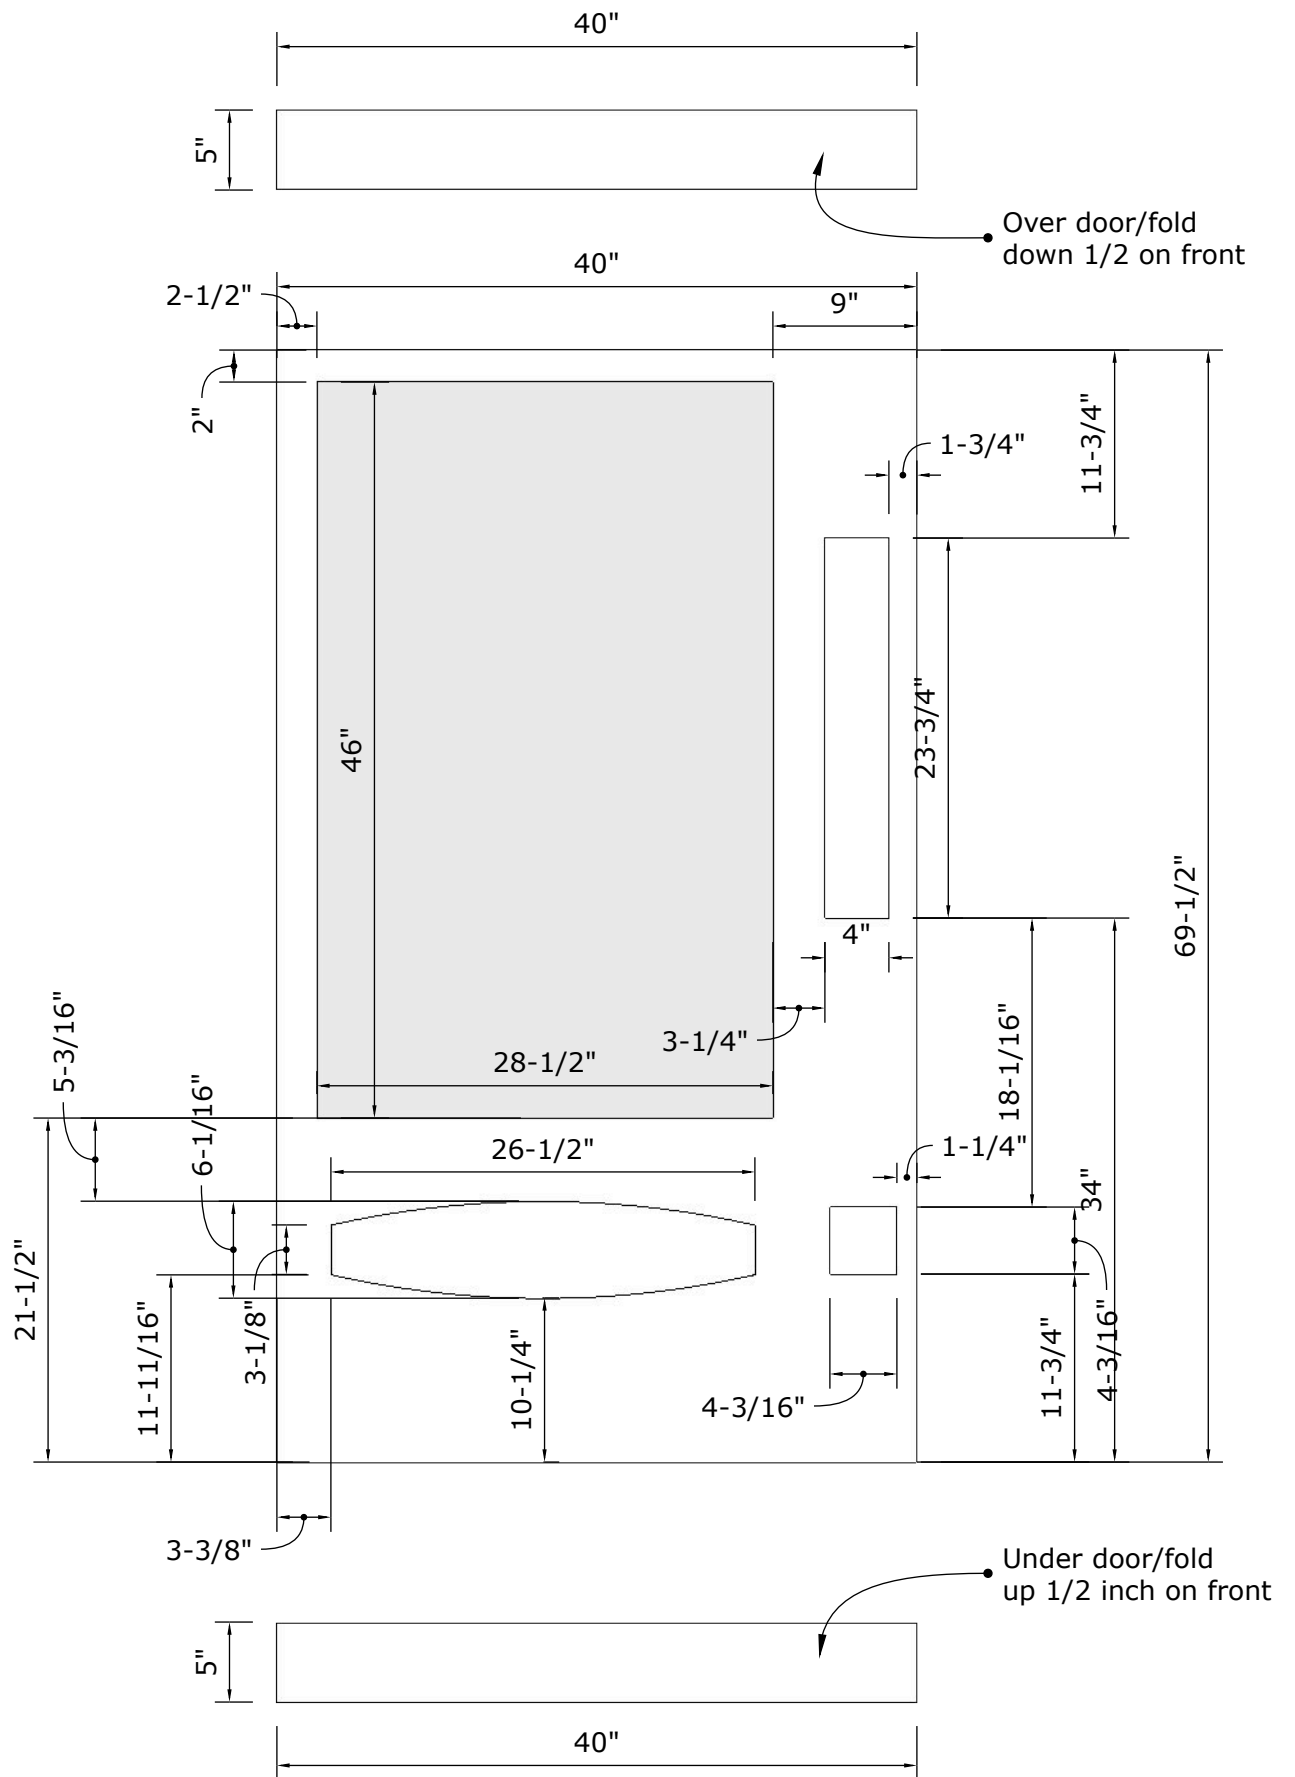

USI/Wittern 3160 Cutouts

scale: 1"=1'

Front

scale: 1"=1'